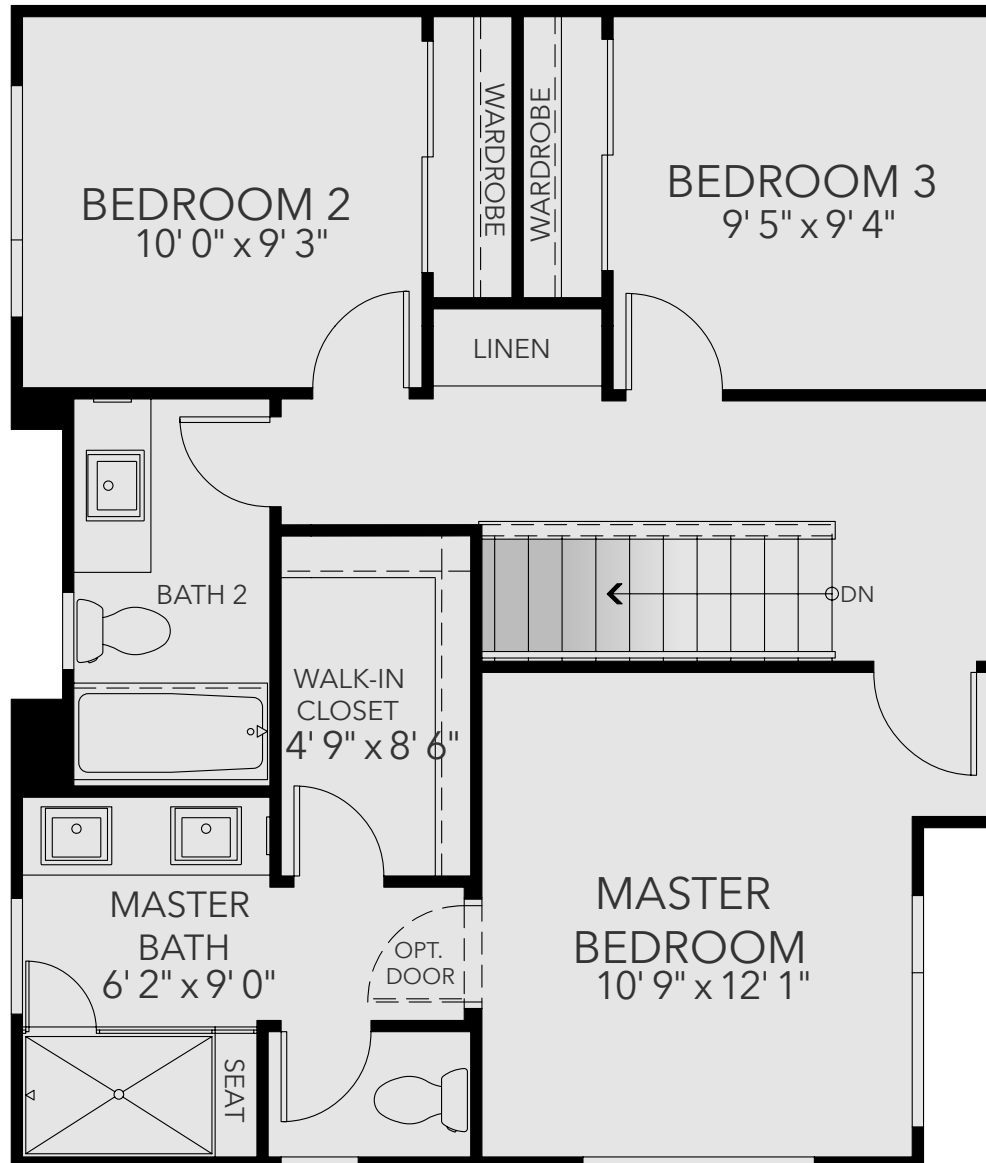

## Plan 5

3 Bedroom | 2.5 Bath | 1,491 Sq. Ft.